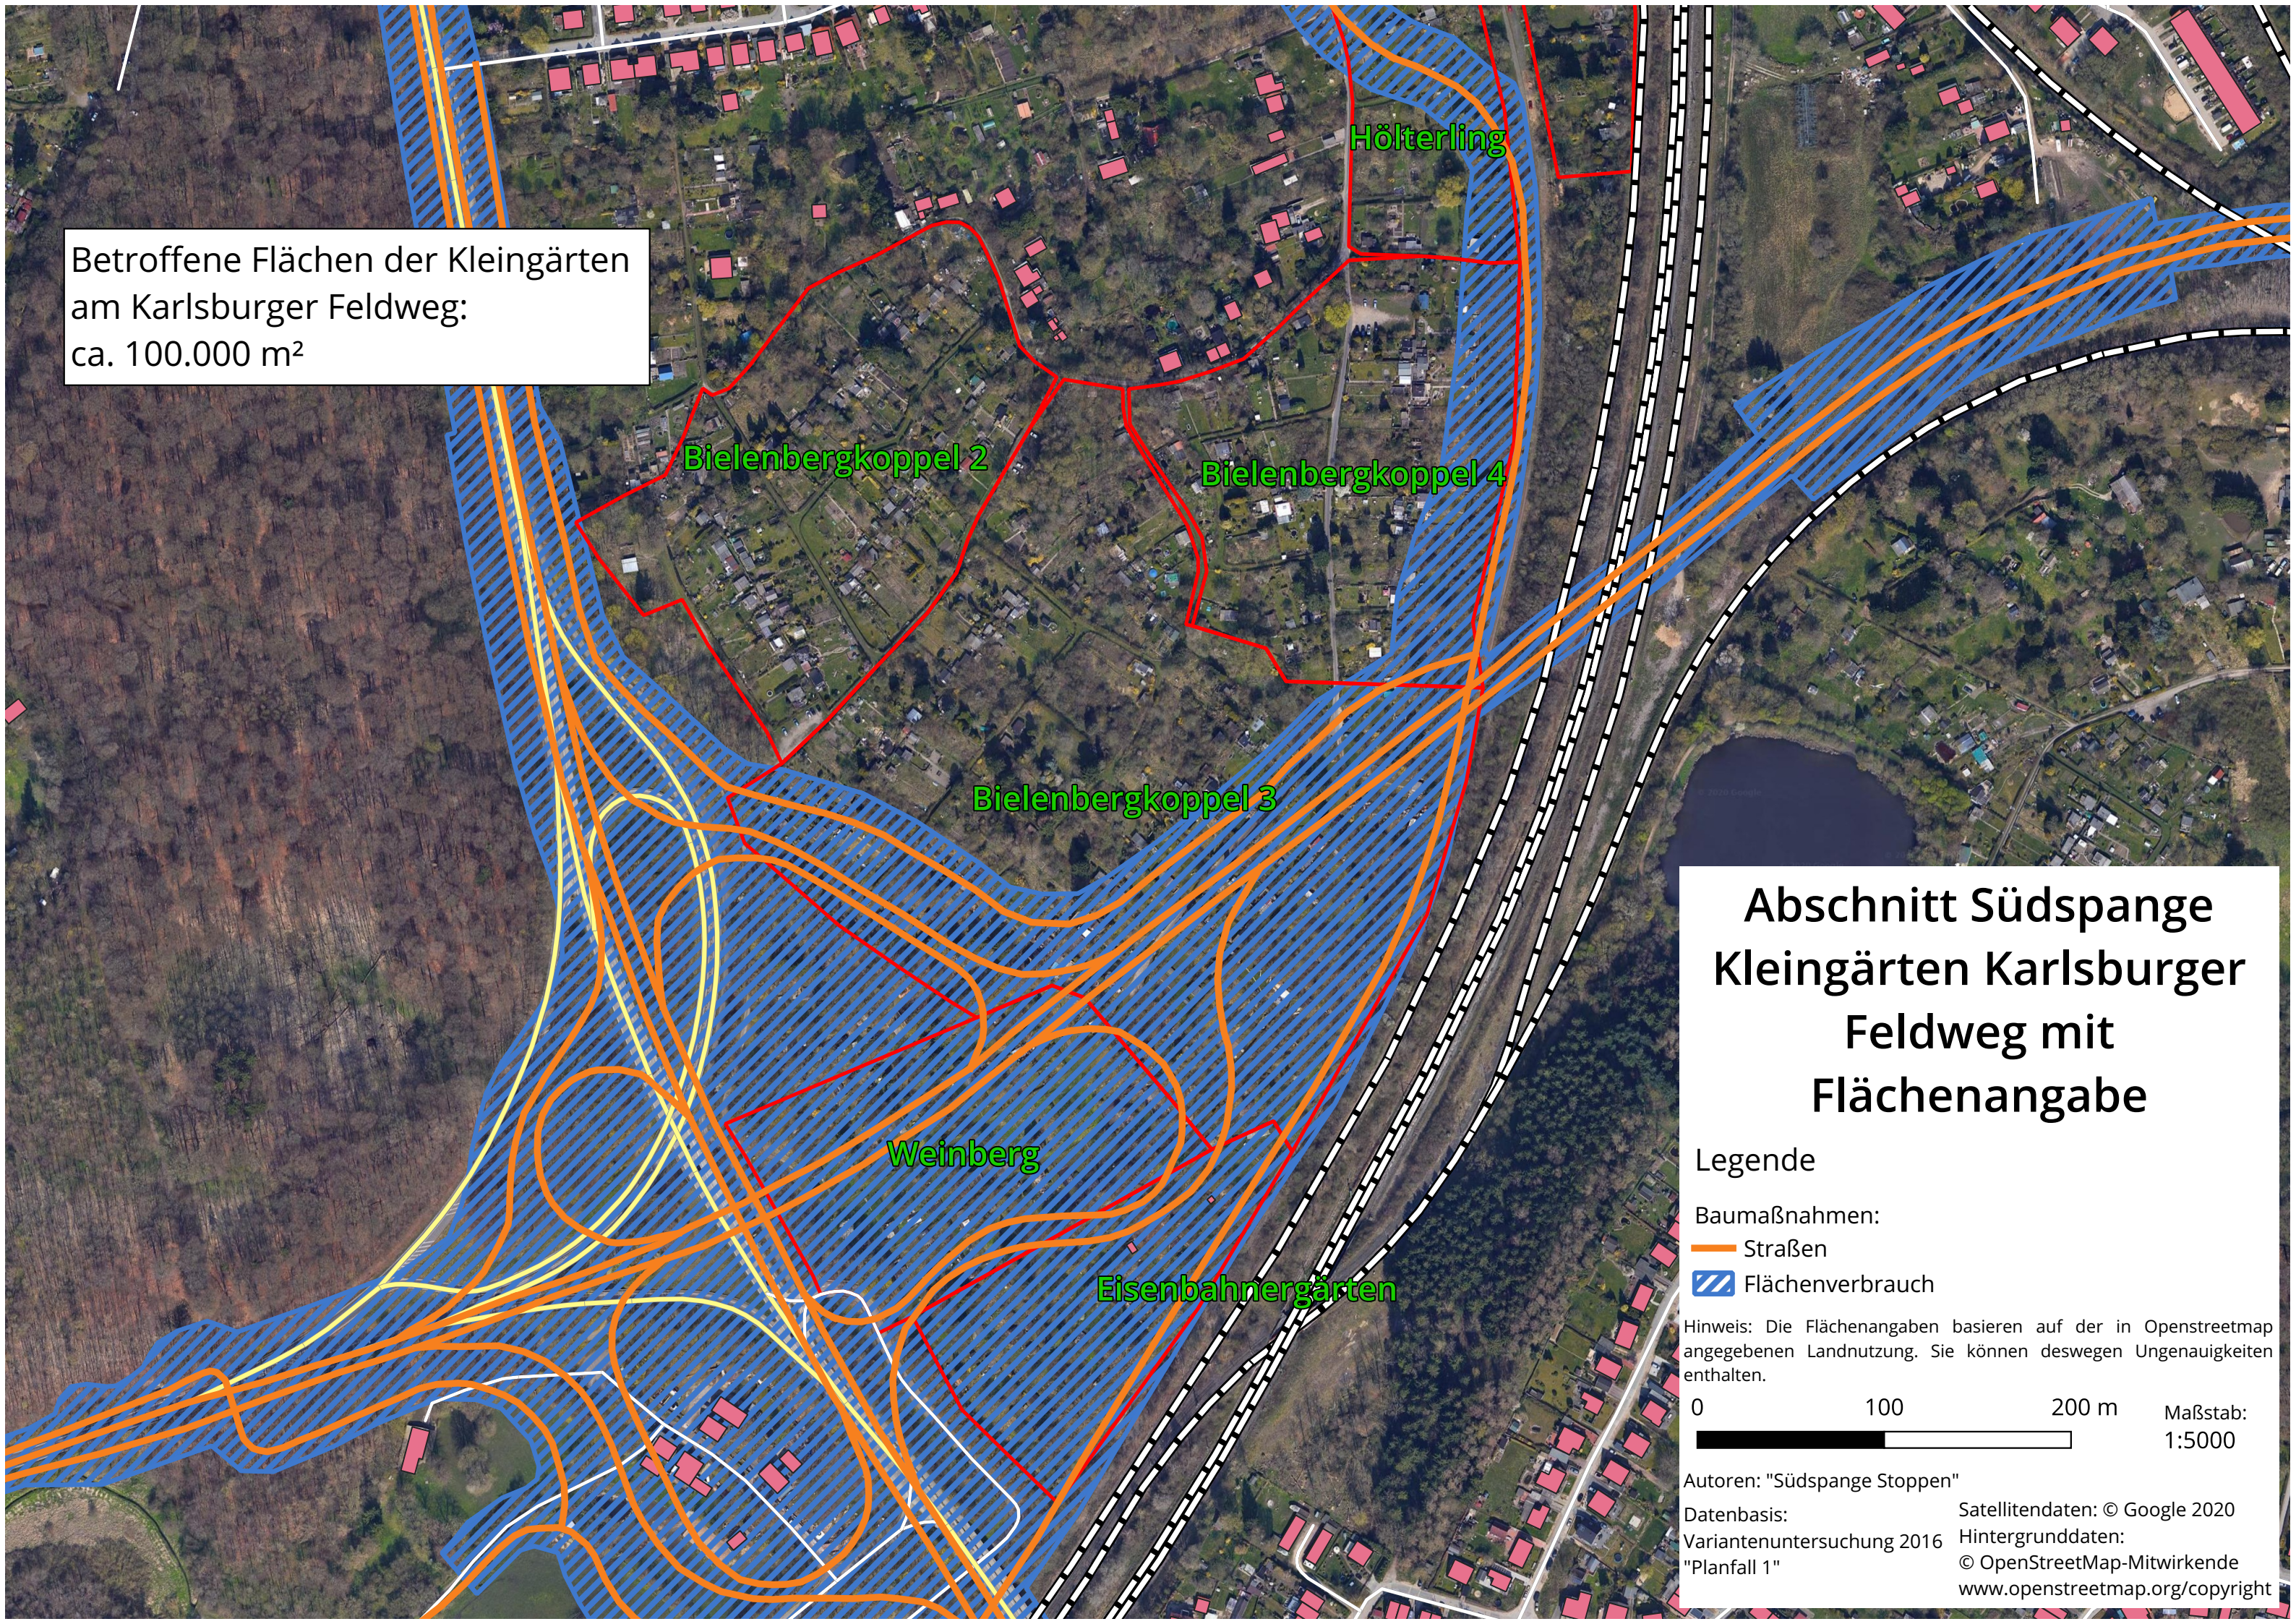

Betroffene Flächen der Kleingärten  
am Karlsburger Feldweg:  
ca. 100.000 m<sup>2</sup>

### Abschnitt Südspange Kleingärten Karlsburger Feldweg mit Flächenangabe

**Legende**

Baumaßnahmen:  
— Straßen  
▨ Flächenverbrauch

Hinweis: Die Flächenangaben basieren auf der in Openstreetmap angegebenen Landnutzung. Sie können deswegen Ungenauigkeiten enthalten.

0 100 200 m Maßstab: 1:5000

Autoren: "Südspange Stoppen"  
Datenbasis: Variantenuntersuchung 2016 "Planfall 1"  
Satellitendaten: © Google 2020  
Hintergrunddaten: © OpenStreetMap-Mitwirkende  
www.openstreetmap.org/copyright